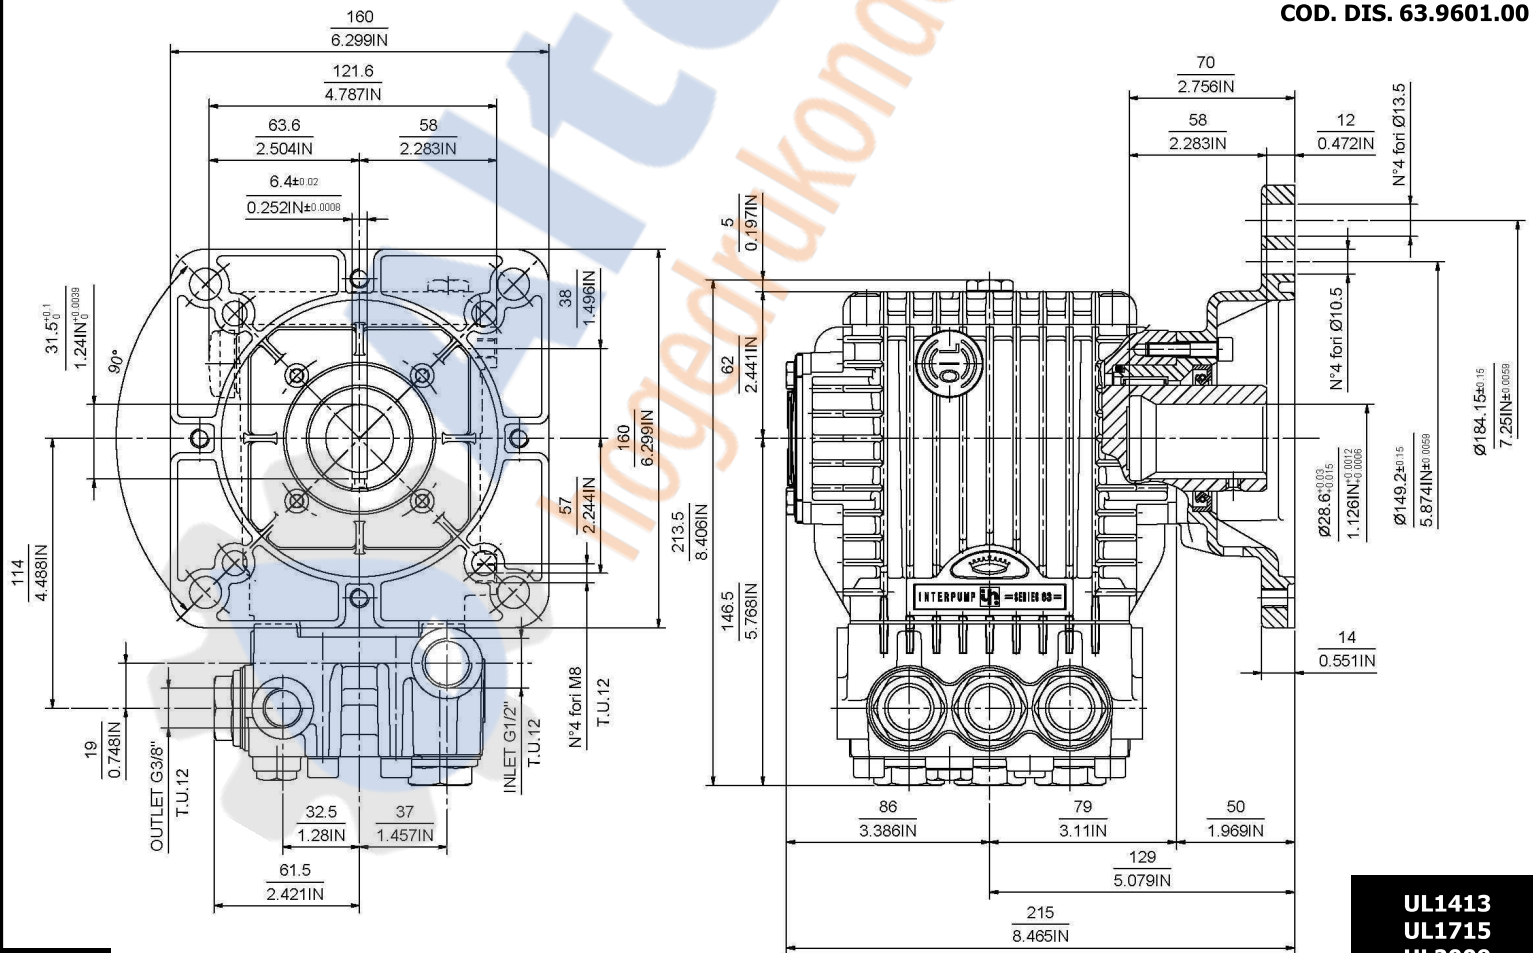

**DIMENSIONI D'INGOMBRO – OVERALL DIMENSIONS – DIMENSIONS D'ENCOMBREMENT
RAUMBEDARF – DIMENSIONES TOTALES – DIMENSÕES**

STD.

COD. DIS. 63.9600.00

COD. DIS. 63.9601.00

A

**UL1413
UL1715
UL2009
UL2011**