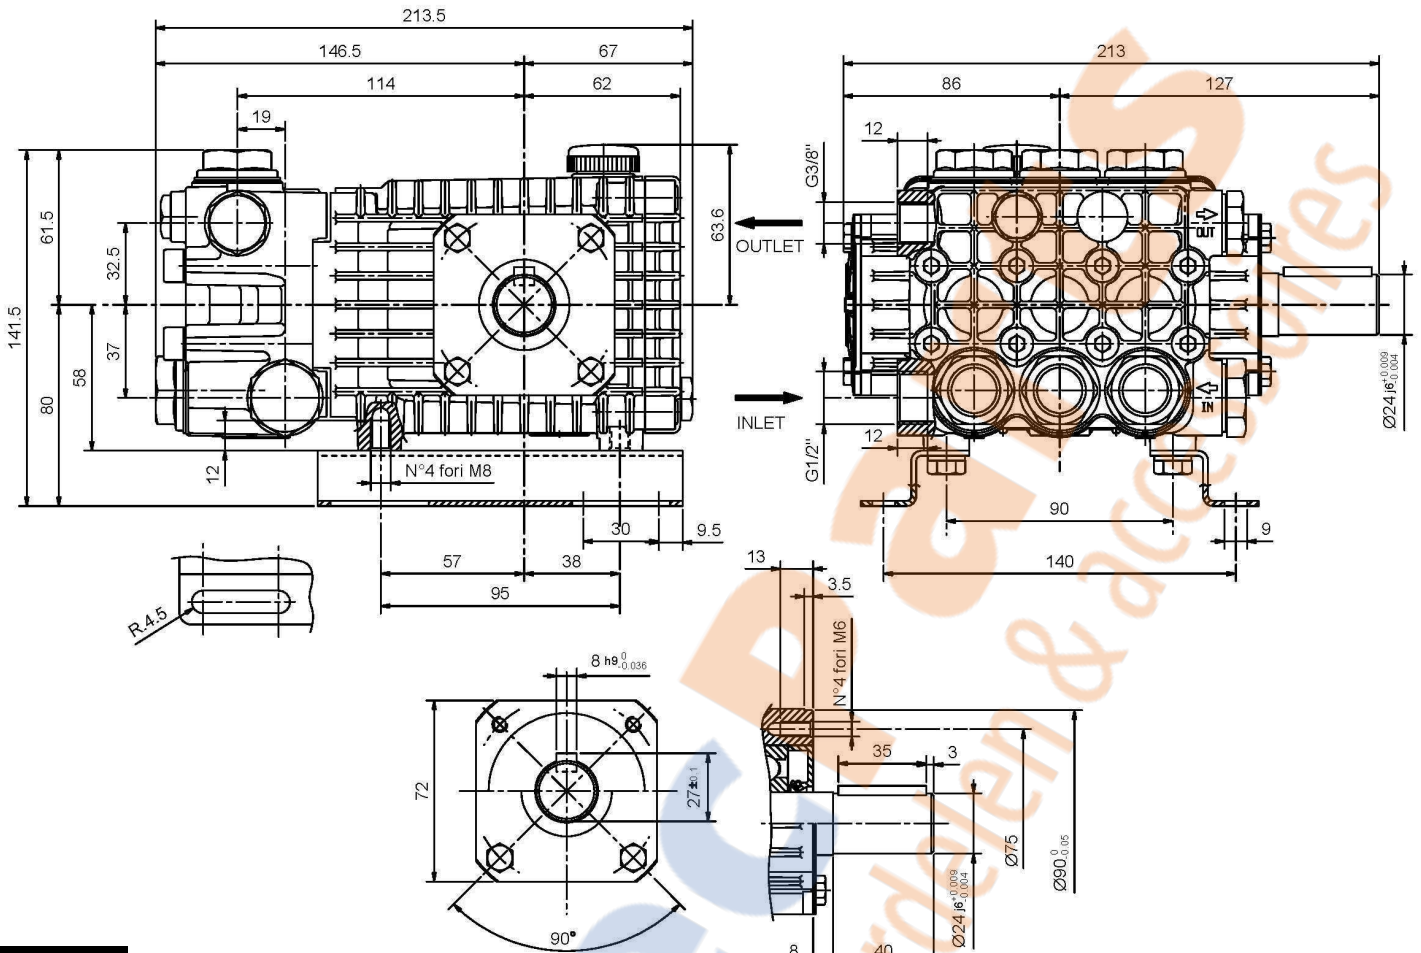

**DIMENSIONI D'INGOMBRO – OVERALL DIMENSIONS – DIMENSIONS D'ENCOMBREMENT
RAUMBEDARF – DIMENSIONES TOTALES – DIMENSÕES**

STD.

COD. DIS. 63.9600.00

COD. DIS. 63.9601.00

A

**UL1413
UL1715
UL2009
UL2011**